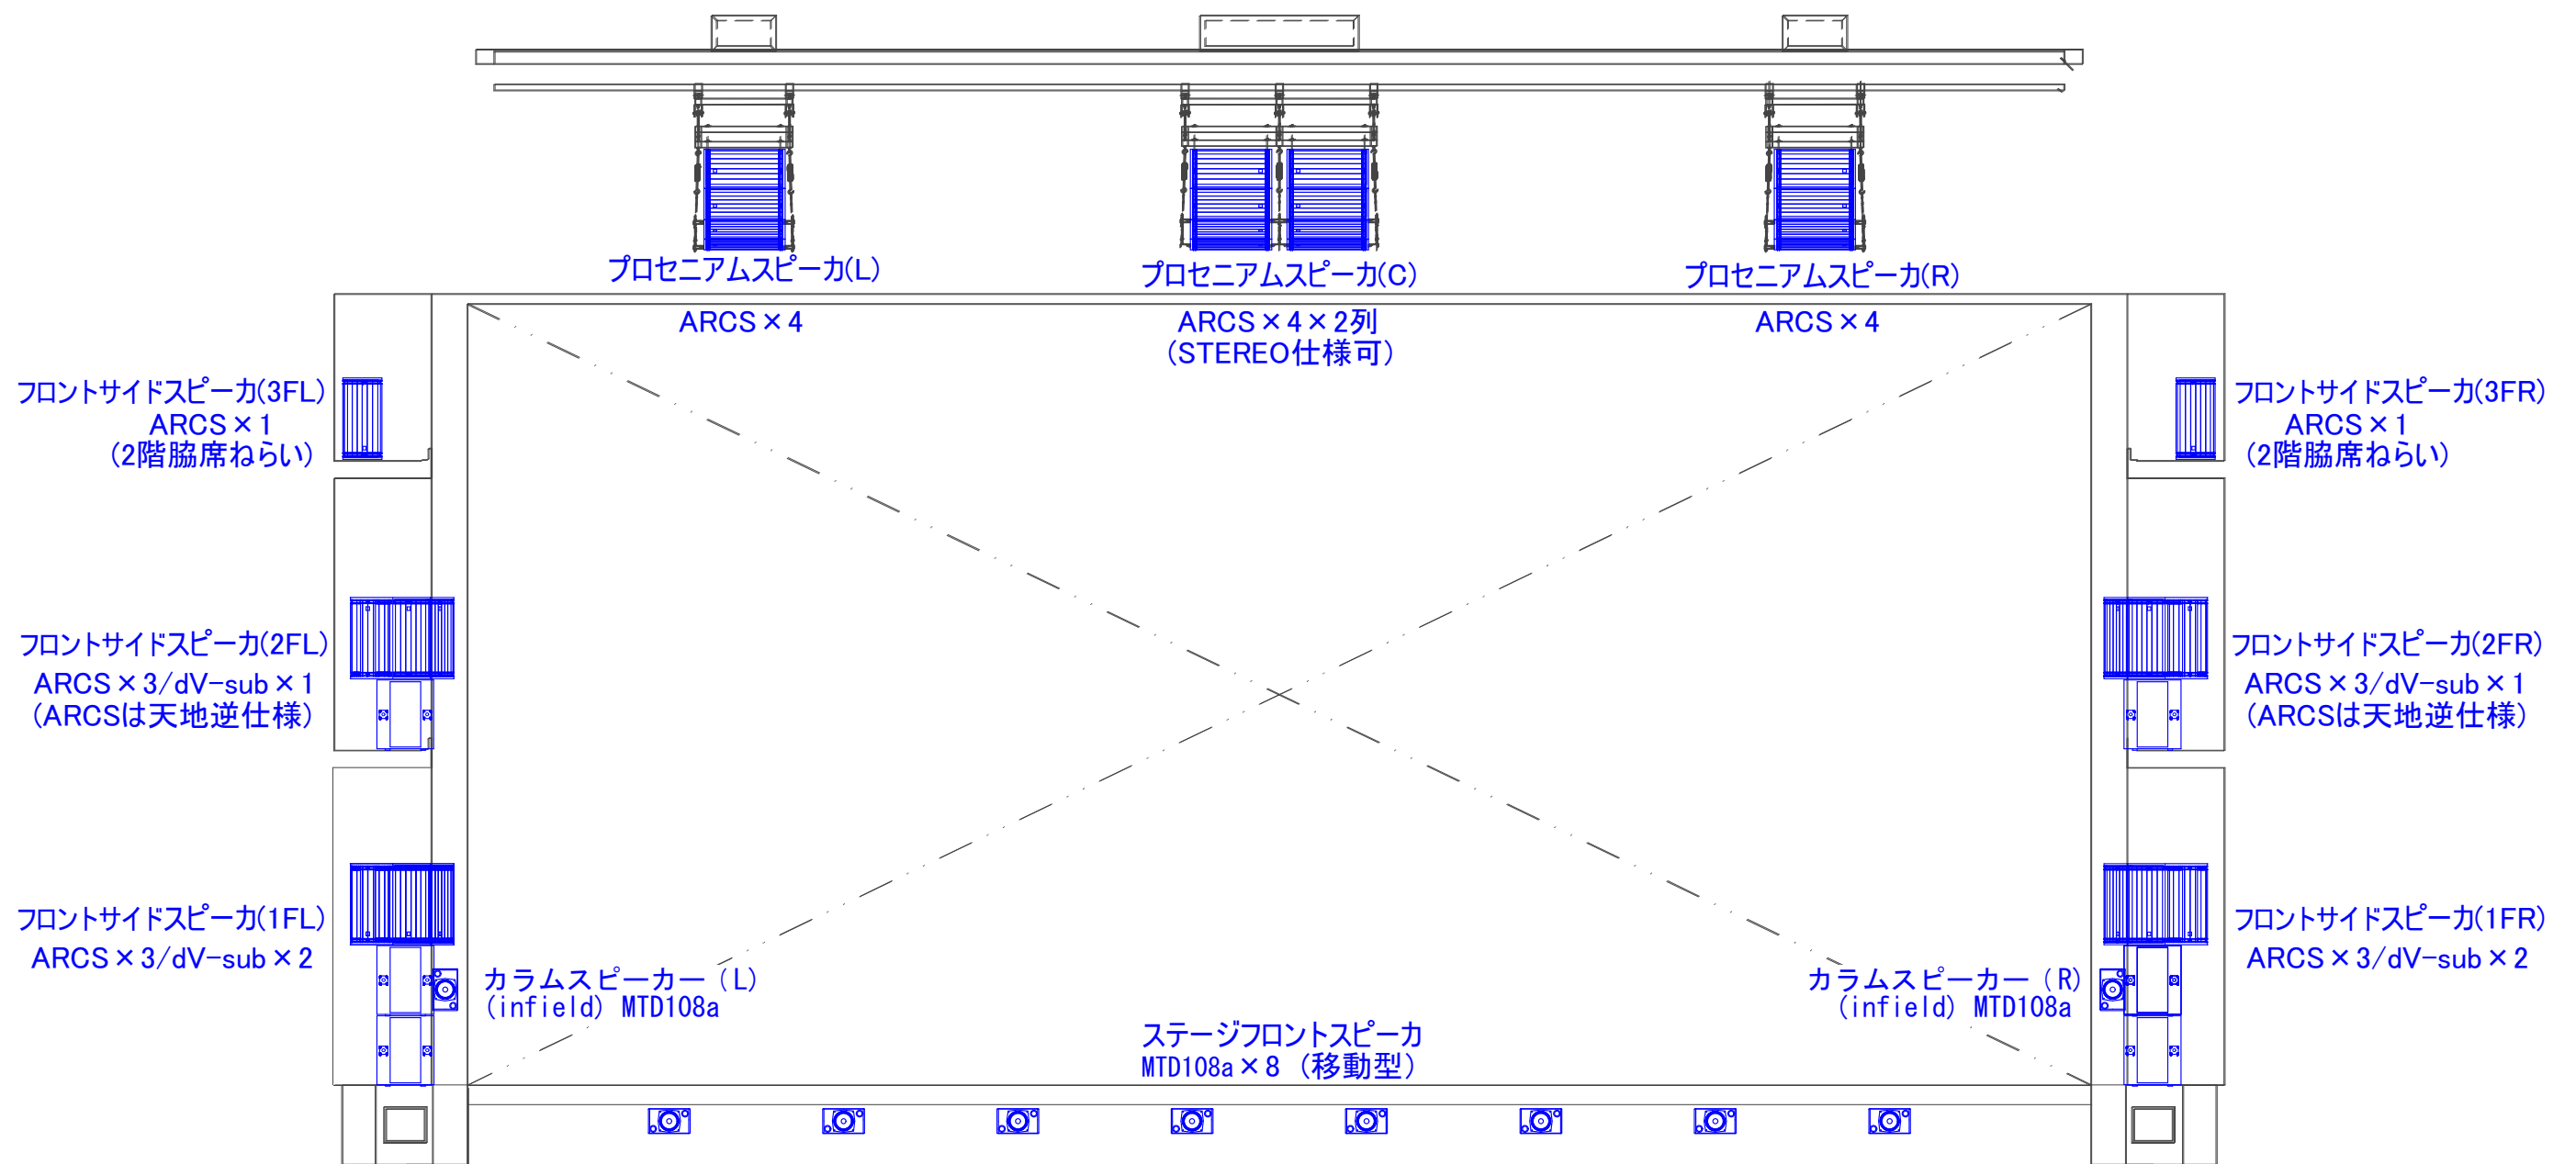

舞台

2011年3月1日現在

兵庫県立芸術文化センター
スピーカーレイアウト

中ホール
平面

2011年3月1日現在

兵庫県立芸術文化センター
スピーカーレイアウト

中ホール
正面

2011年3月1日現在

兵庫県立芸術文化センター
スピーカーレイアウト

中ホール
断面

2011年3月1日現在

兵庫県立芸術文化センター
 スピーカーレイアウト
 中ホール
 壁面