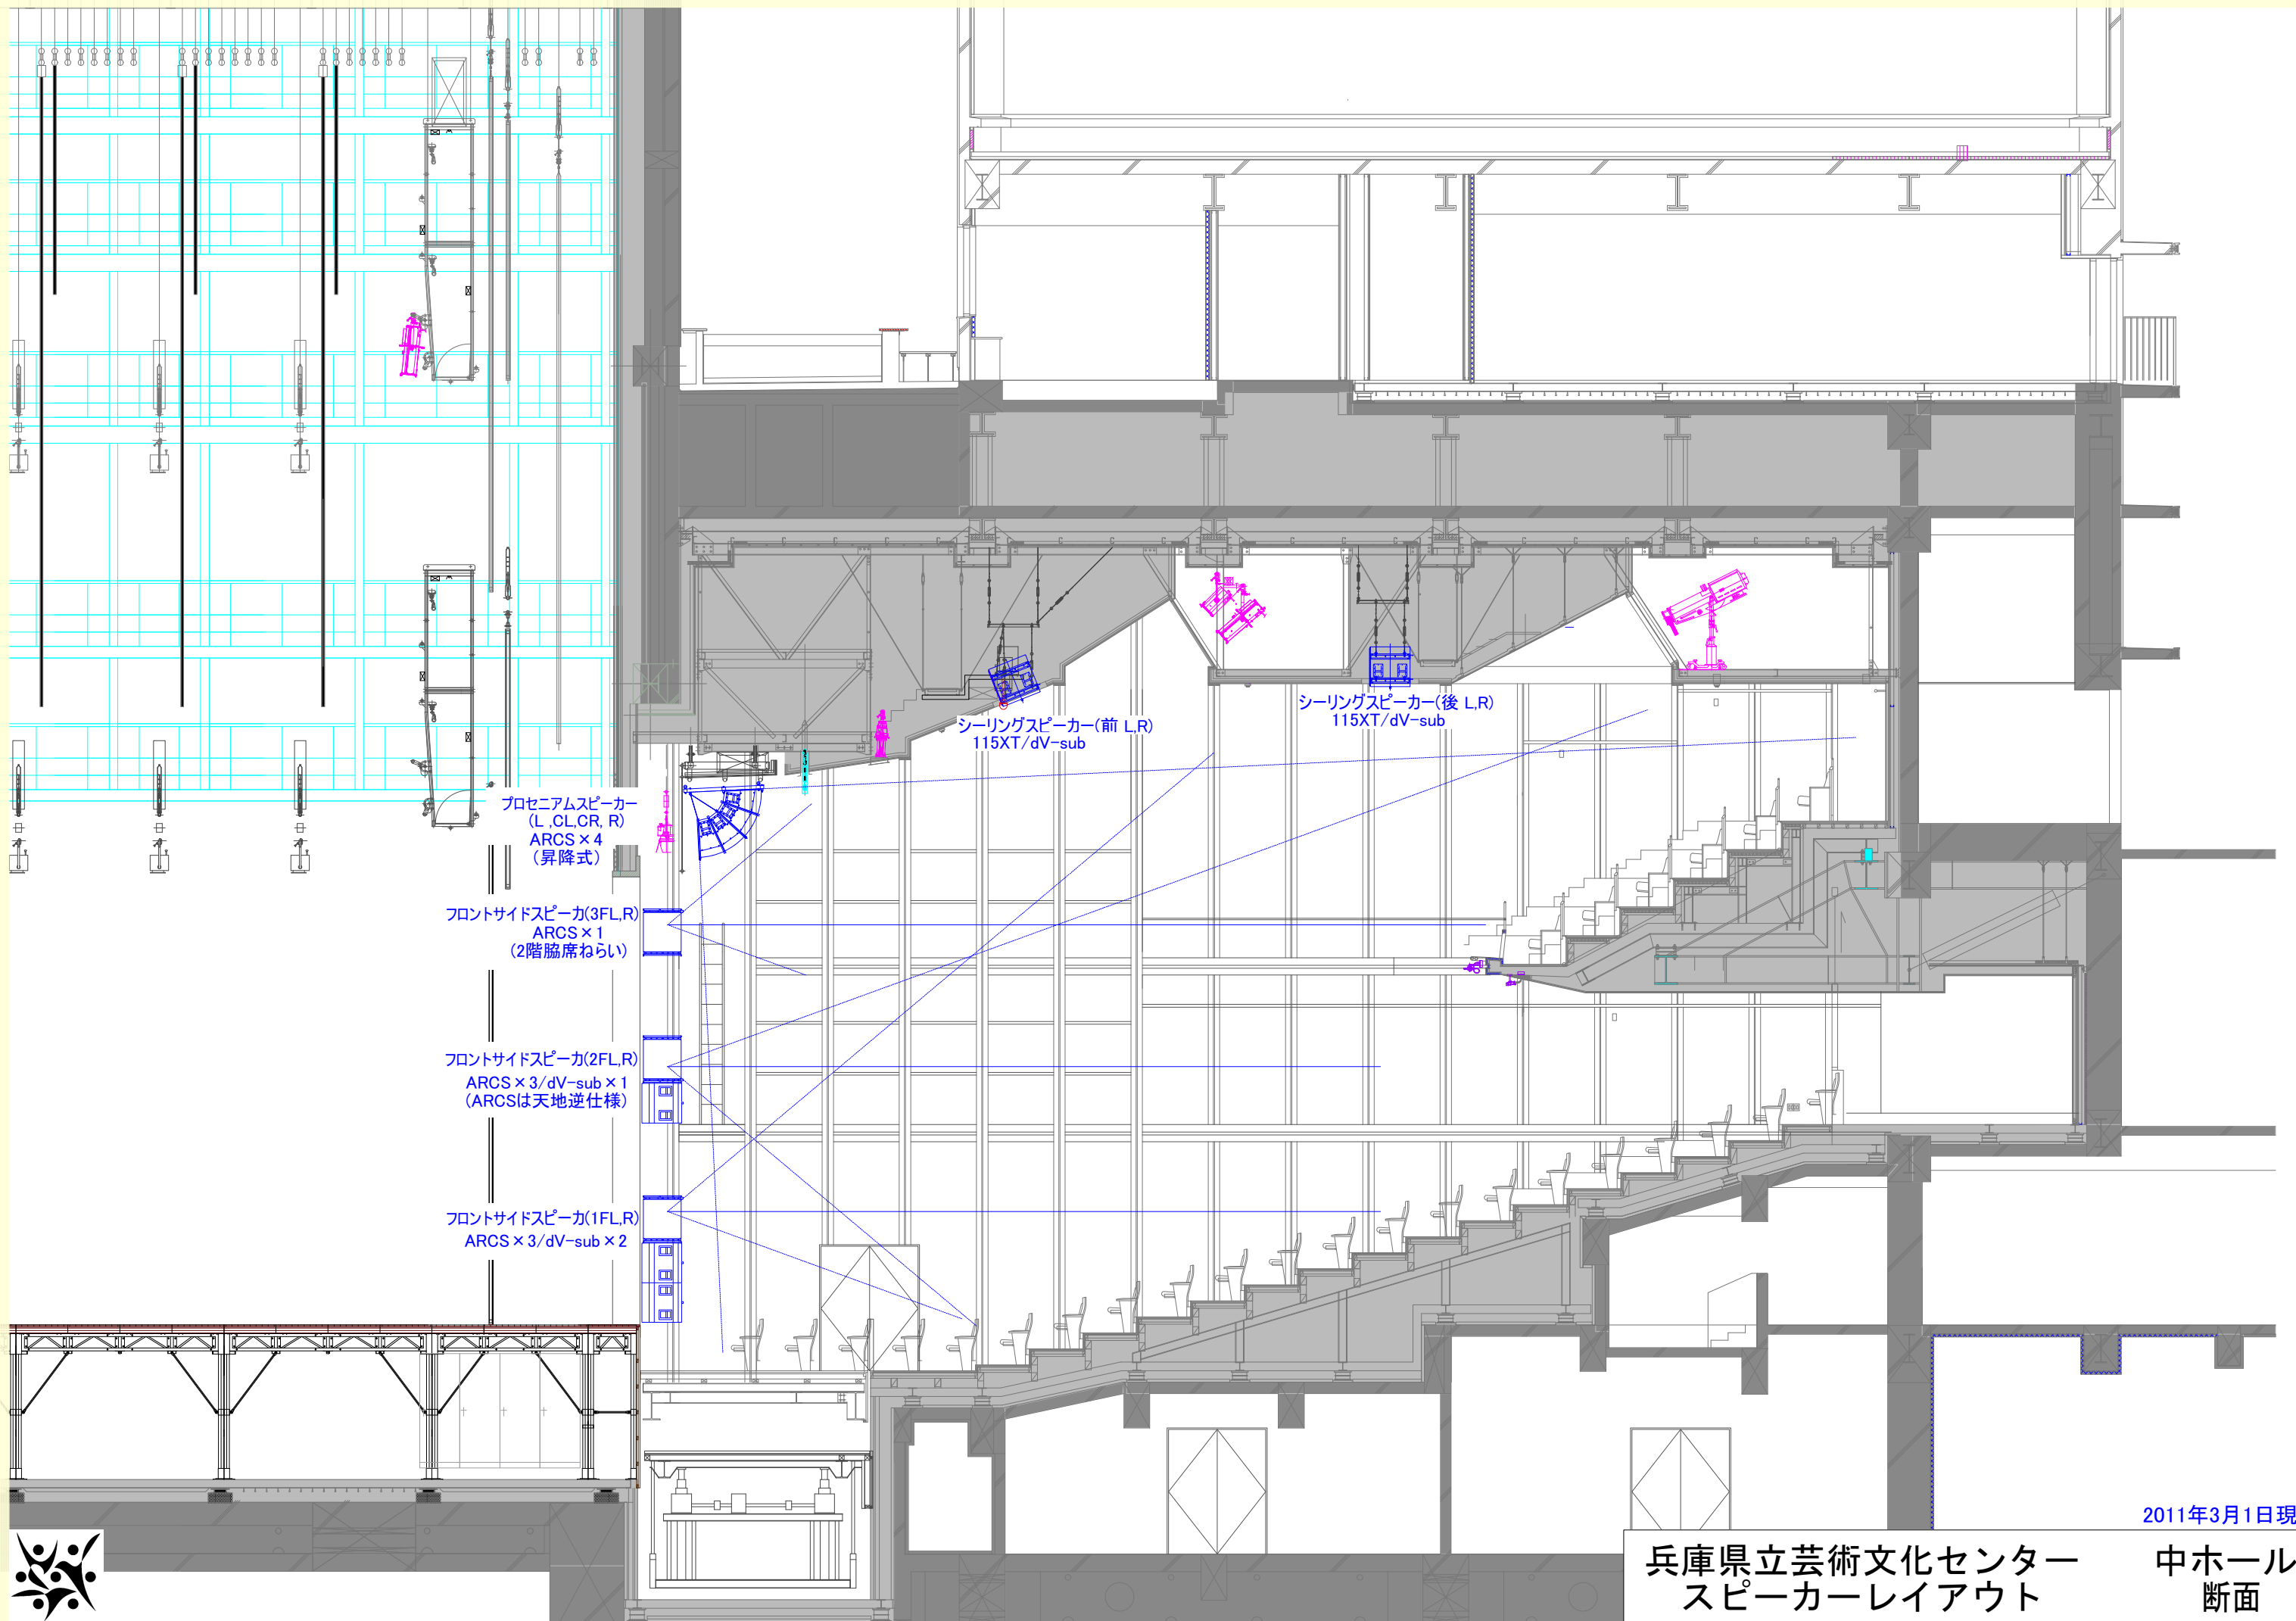

舞台

2011年3月1日現在

兵庫県立芸術文化センター
スピーカーレイアウト

中ホール
平面

2011年3月1日現在

兵庫県立芸術文化センター
スピーカーレイアウト

中ホール
正面

2011年3月1日現在

兵庫県立芸術文化センター
スピーカーレイアウト

中ホール
断面

2011年3月1日現在

兵庫県立芸術文化センター
 スピーカーレイアウト
 中ホール
 壁面