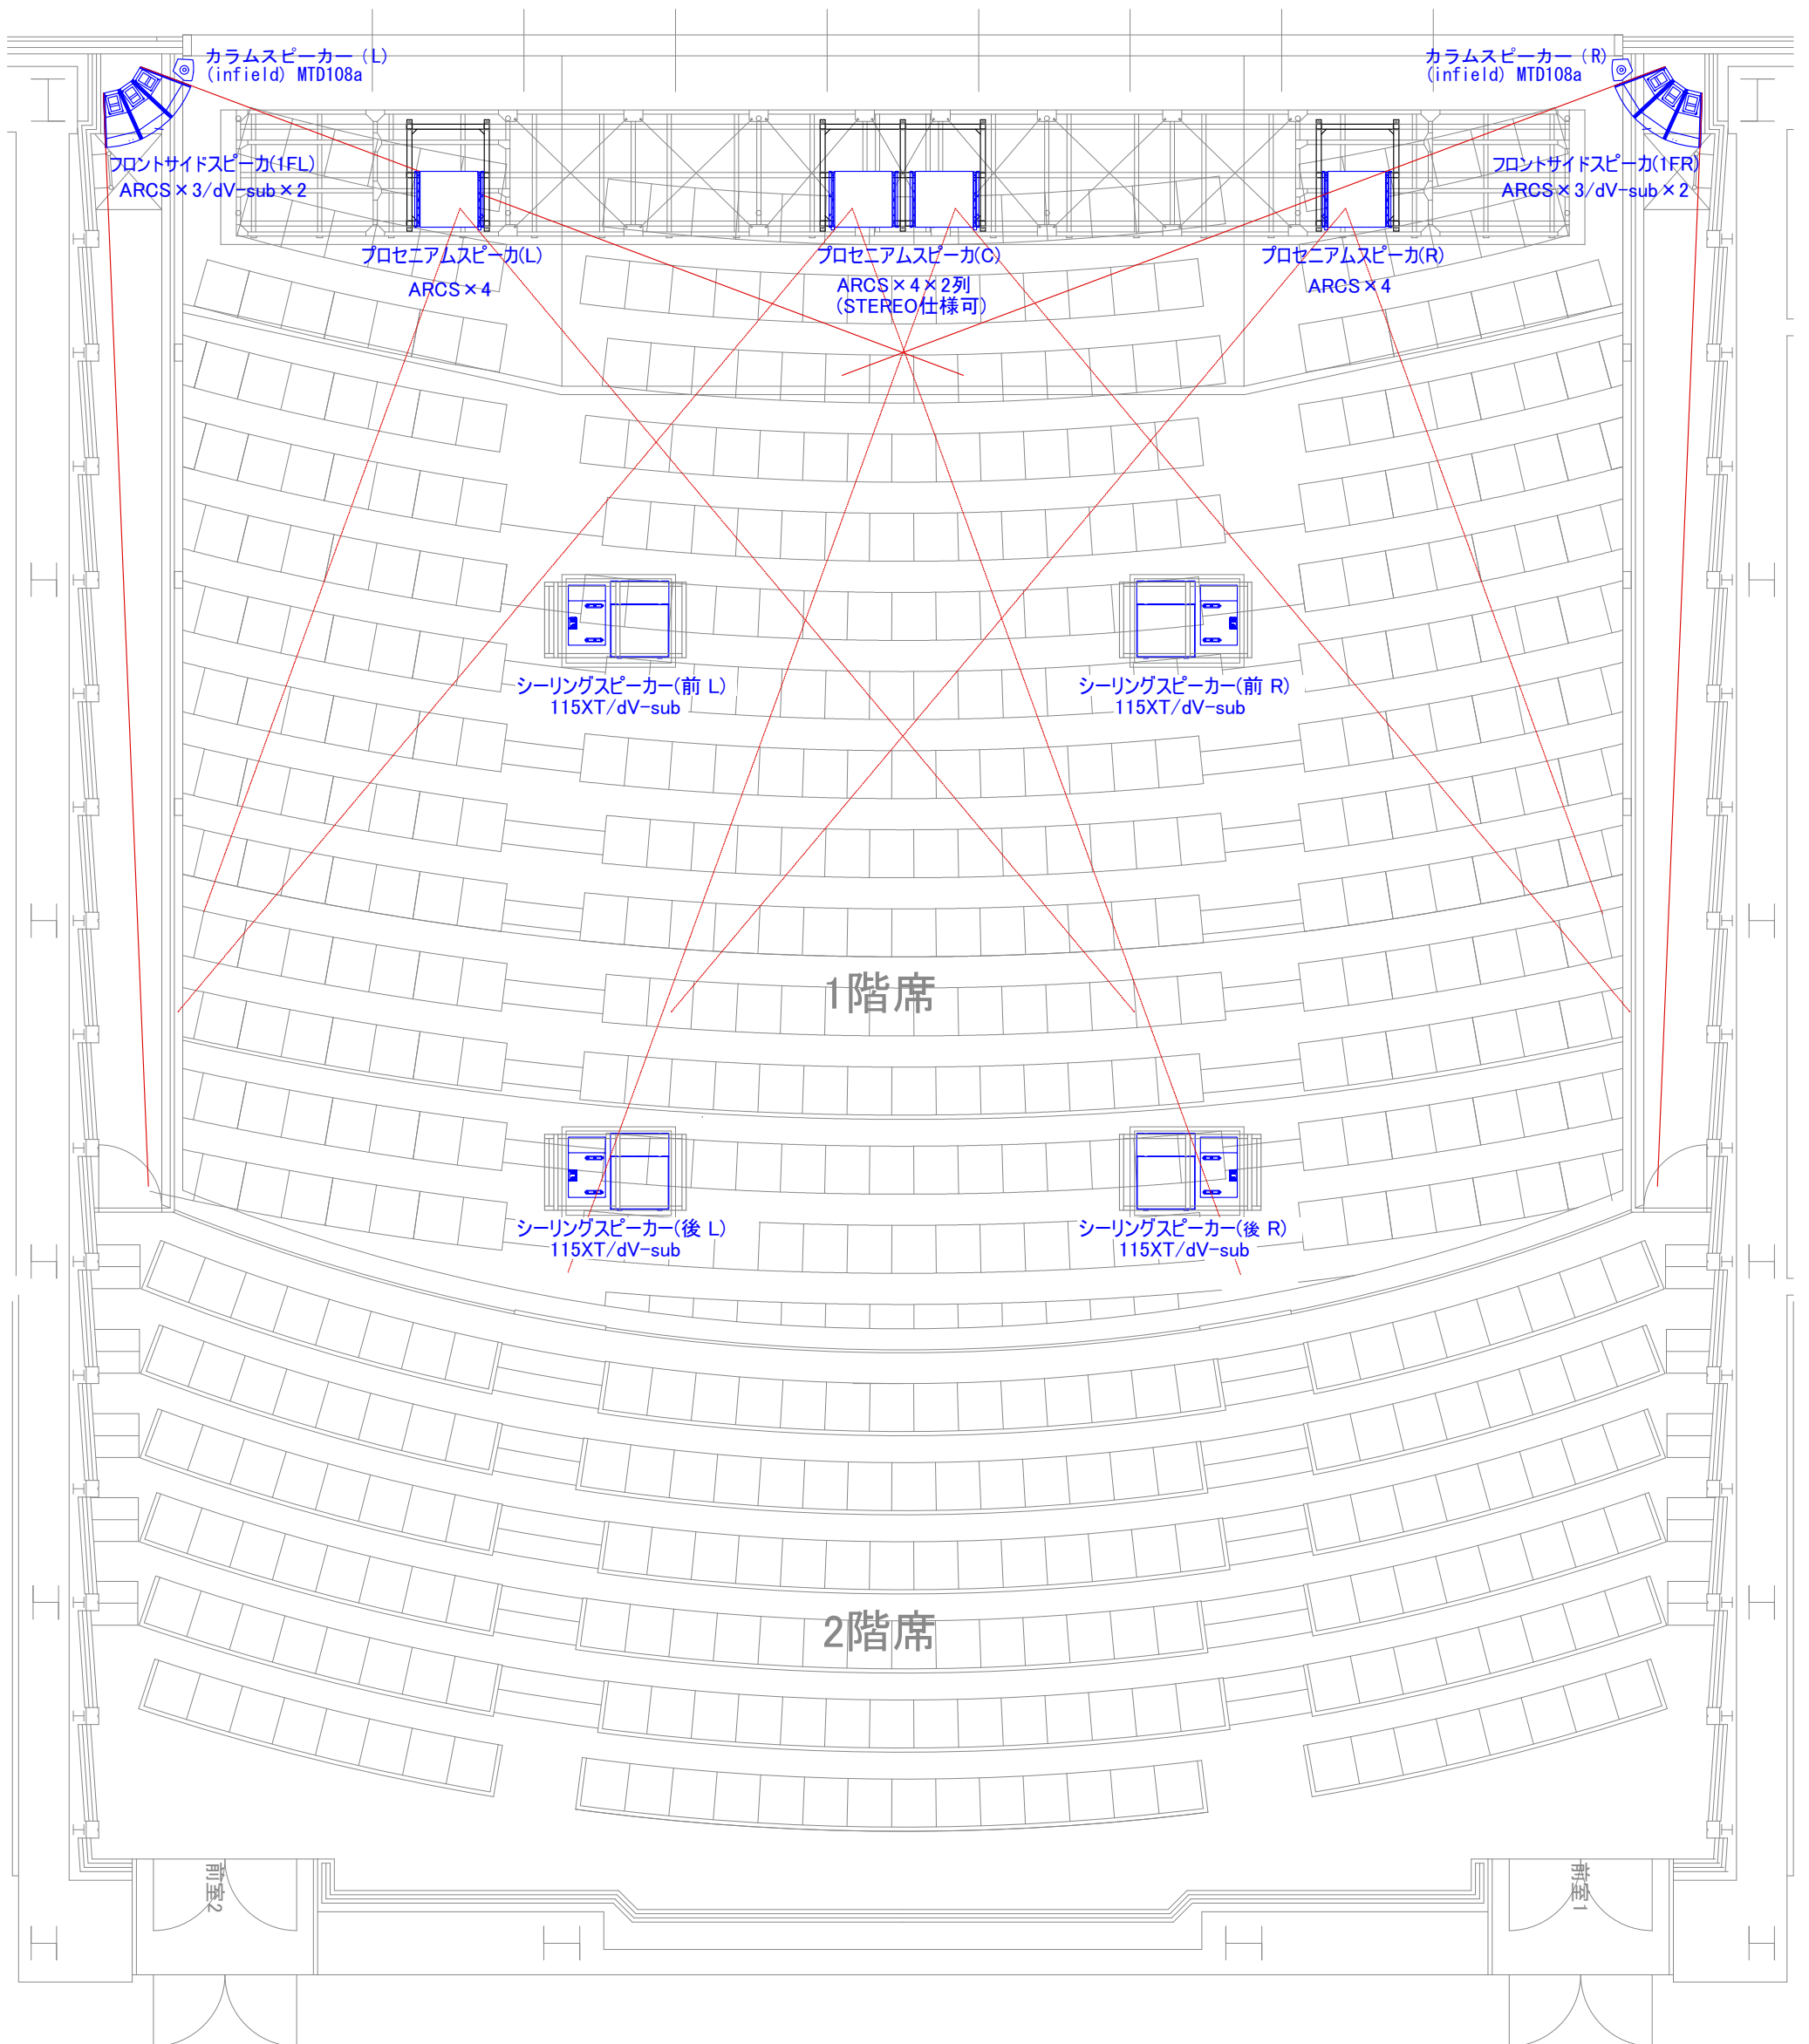

舞台

2011年3月1日現在

兵庫県立芸術文化センター
スピーカーレイアウト

中ホール
平面

2011年3月1日現在

兵庫県立芸術文化センター
スピーカーレイアウト

中ホール
正面

2011年3月1日現在

兵庫県立芸術文化センター
スピーカーレイアウト

中ホール
断面

2011年3月1日現在

兵庫県立芸術文化センター
 スピーカーレイアウト
 中ホール
 壁面