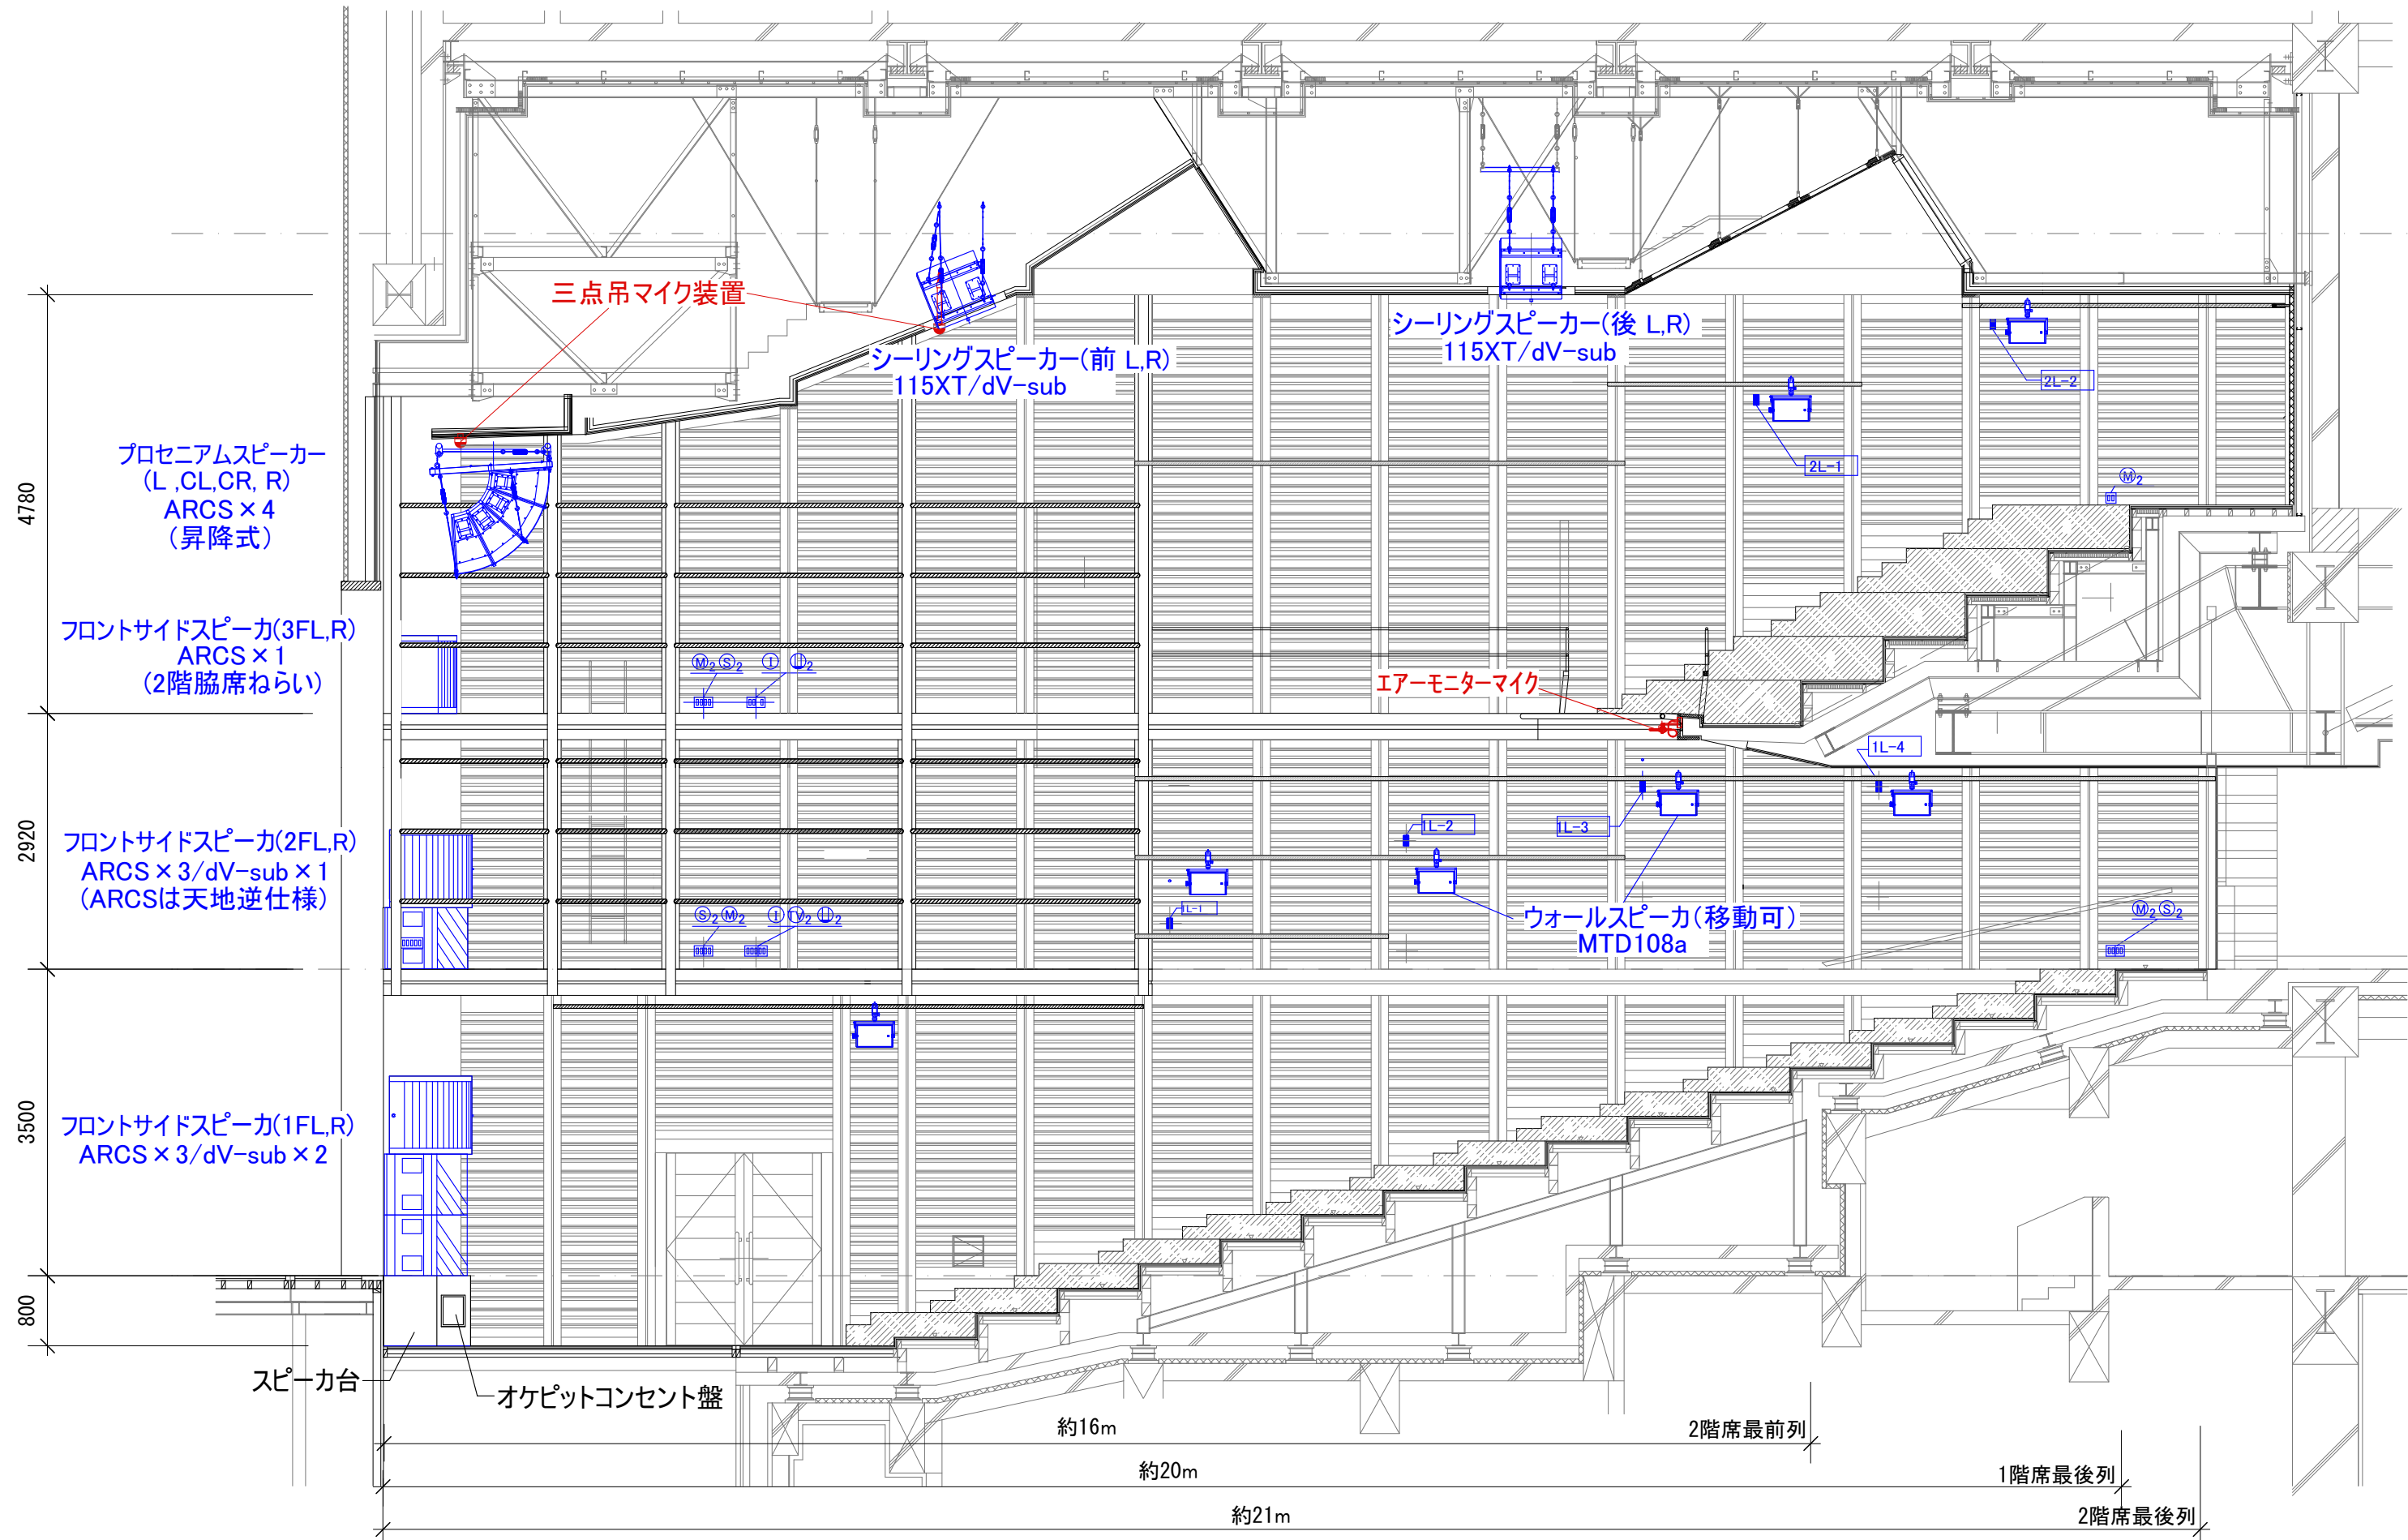

舞台

2011年3月1日現在

兵庫県立芸術文化センター
スピーカーレイアウト

中ホール
平面

2011年3月1日現在

兵庫県立芸術文化センター
スピーカーレイアウト

中ホール
正面

2011年3月1日現在

兵庫県立芸術文化センター
スピーカーレイアウト

中ホール
断面

2011年3月1日現在

兵庫県立芸術文化センター
 スピーカーレイアウト
 中ホール
 壁面